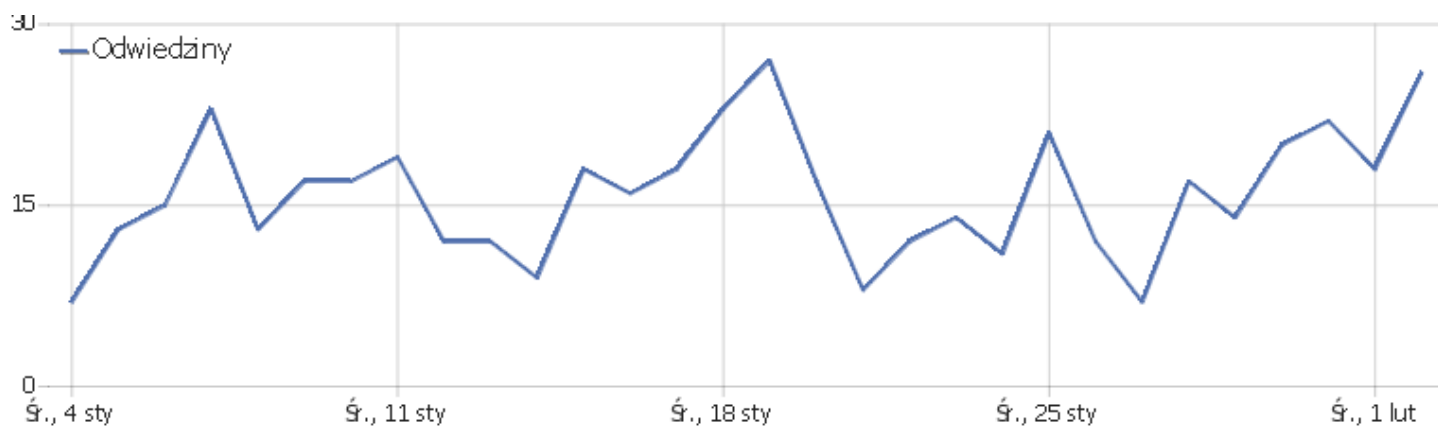

PPP

Zakres dat: Czwartek, 2 lutego 2023

Dzienne zestawienie oglądalności strony Pieszej Pielgrzymki
Podlaskiej na Jasną Górę

Podsumowanie odwiedzin

Nazwa	Parametr
Liczba niepowtarzających się użytkowników	20
Odwiedziny	26
Aktywność	51
Maksymalna liczba działań podczas jednej wizyty	11
Ilość akcji przypadających na wizytę	2
Średni czas pobytu na stronie (w sekundach)	00:01:06
Współczynnik rezygnacji	65%

Kraj

Kraj	Odwiedziny	Liczba niepowtarzających się użytkowników w	Aktywność	Ilość akcji przypadających na wizytę	Średni czas w serwisie	Współczynnik rezygnacji	Przychody
 Polska	21	15	45	2	00:01:20	62%	0 zł
 Rosja	2	2	2	1	00:00:00	100%	0 zł
? Nieznany	1	1	2	2	00:00:46	0%	0 zł
 Stany Zjednoczone	1	1	1	1	00:00:00	100%	0 zł
 Słowacja	1	1	1	1	00:00:00	100%	0 zł